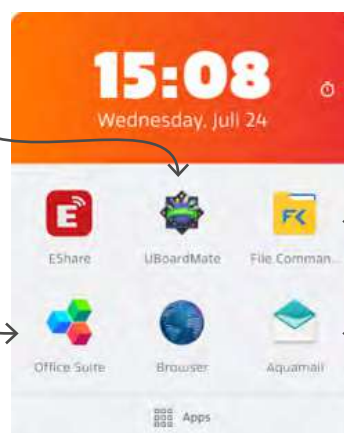

✓ Steuern Sie Ihren Bildschirm von einem zentralen Punkt aus

Achtung an IT-Support und Administratoren! Das CTOUCH Riva wird mit Radix Viso Mobile Device Management geliefert (5-Jahres-Lizenz). Dadurch können Sie den Bildschirm aus der Ferne betrachten, steuern und aktualisieren. Sie brauchen nicht mehr die Einstellungen für jeden einzelnen Bildschirm zu aktualisieren und Apps zu installieren oder zu deinstallieren. Bleiben Sie einfach an Ihrem Platz und steuern Sie die Bildschirme von dort aus.

✓ Benutzerfreundliche vorinstallierte Apps

Der CTOUCH Riva wird mit vorinstallierten Apps geliefert, die sorgfältig ausgewählt wurden. Einfach auspacken und sofort mit den Apps loslegen. Darüber hinaus können Sie über den CTOUCH-App-Store selbst weitere Apps hinzufügen.

UBoardMate

- Die interaktive Whiteboard-App zur Visualisierung Ihrer Gedanken
- Verwenden Sie alle Arten von Stiften, Farben, Linien und Formen
- Speichern Sie Ihre Inhalte und teilen Sie sie mit Ihrer Klasse

OfficeSuite

- Die Office-Anwendung zur Erledigung Ihrer Arbeit
- Öffnen, bearbeiten und teilen Sie Word-, Excel-, PowerPoint- und PDF-Dateien auf Ihrem Bildschirm
- Kein Bedarf für einen externen Computer

File Commander

- Die File Manager App, die Ihnen bei der Organisation Ihrer Dateien hilft
- Teilen Sie Ihre Dateien über FTP oder innerhalb Ihres lokalen Netzwerks
- Verbinden Sie Ihr Cloud-Konto, wie z.B. Dropbox, Microsoft One Drive oder Google Drive

Aqua Mail

- Die All-in-One-E-Mail-App, mit der Sie auf Ihren eigenen Posteingang zugreifen und E-Mails direkt vom Bildschirm aus versenden können
- Arbeitet mit mehreren E-Mail-Anbietern und -Konten