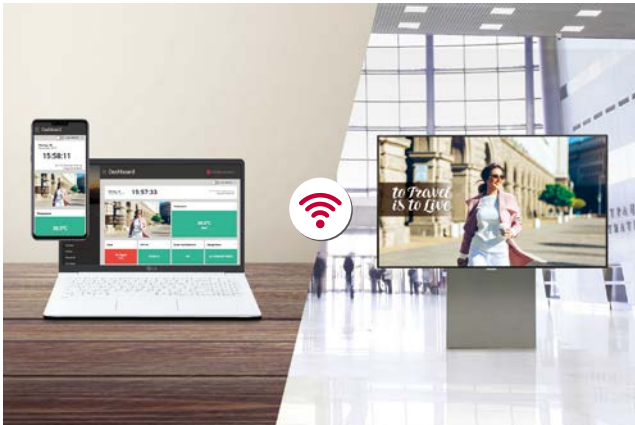

* Netzwerkbasierter Steuerung

Kompatibel mit Videokonferenzsystemen

Die UH5F-H-Serie ist auch mit dem Cisco-System kompatibel und dafür zertifiziert. Dieses bietet eine leistungsstarke und integrierte Steuerung* für intelligentere Videokonferenzen. Der Zeitaufwand für die Einstellung der Bildqualität oder das Ändern des Eingangs bei eingehenden Anrufen entfällt.

* Bei Verwendung einer HDMI-Kabelverbindung

EINFACHE VERWALTUNG

Überwachung und Steuerung in Echtzeit

Über den Control Manager, die eingebettete Web-Monitoring-Lösung, können Sie den Status der UH5F-H-Displays an verschiedenen Standorten in Echtzeit steuern und überwachen. Der Control Manager ist auf internetfähigen Geräten verfügbar und ermöglicht eine flexible und schnelle Reaktion auf Notfallsituationen von überall.

Cloud-Service in Echtzeit – Signage365care

Mit dem optionalen Signage365Care*-Service, einer Cloud-Service-Lösung von LG, ist die Wartung einfach und schnell. Fehlerdiagnose und Steuerung der Displays am Kundenstandort können remote durchgeführt werden, sodass ein stabiler Betrieb des Unternehmens sichergestellt ist.