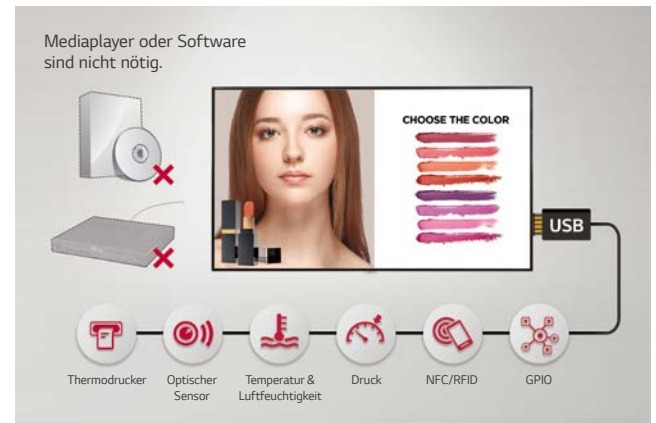

 webOS Smart-Plattform

 Optimal für Meeting-Räume

 Einfache Verwaltung

EXZELLENTER BILDQUALITÄT

Gestochen scharfe Darstellung dank Blendschutzbeschichtung

Unnötige Reflexionen, die bei hellen Lichtverhältnissen entstehen, können das Seherlebnis stören. Bei der UH5F-H-Serie behebt ein höheres Haze-Level dieses Problem, wodurch sich Sichtverhältnisse und Lesbarkeit von Texten verbessern.

ULTRA HD-Auflösung

Eine Auflösung, die vier Mal höher ist als FHD, sorgt für lebendigere und realistischere Farben und Details. Der durch ein IPS-Panel erzielte weite Betrachtungswinkel garantiert eine klare und übersichtliche Darstellung der Inhalte ohne Verzerrungen.

webOS SMART-SIGNAGE-PLATTFORM

High-Performance dank webOS

Das integrierte Quad-Core-SoC kann mehrere Aufgaben gleichzeitig ausführen und sorgt dabei für eine flüssige Wiedergabe der Inhalte. Ein Mediaplayer ist dafür nicht nötig. Außerdem bieten die intuitive Smart-Signage-Plattform und die unkomplizierten App-Entwicklungstools der LG webOS-Plattform noch mehr Benutzerkomfort.