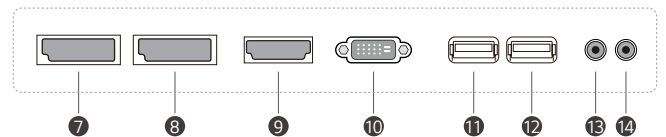

Über die PBP-Funktion (Picture-By-Picture) können mehrere Bildschirme aus bis zu 4 verschiedenen Inhaltssquellen auf einem einzigen Display angezeigt werden, während PIP (Picture-In-Picture) die gleichzeitige Wiedergabe eines Hauptbildschirms und eines Nebensbildschirms mit verschiedenen Layouts unterstützt. Das bietet große Flexibilität bei der Zuweisung von Displayflächen für die einzelnen Inhaltssquellen.

Drahtloser Zugangspunkt

Die UH5F-H-Serie fungiert als virtueller Router, der ein drahtloser Zugangspunkt für mobile Geräte sein kann.

ABMESSUNG

(in mm)

KONNEKTIVITÄT

98\"

Unten

86\" / 75\"

Unten

Seite

Seite

- 1 AUDIO-EINGANG
- 2 AUDIO-AUSGANG
- 3 LAN
- 4 HDMI-EINGANG 1
- 5 HDMI-Eingang 2
- 6 IR / LICHTSENSOR
- 7 DP-EINGANG
- 8 DP-AUSGANG
- 9 HDMI-EINGANG 3
- 10 DVI-D-EINGANG
- 11 USB-EINGANG 1
- 12 USB-EINGANG 2
- 13 RS-232C-EINGANG
- 14 RS-232C-AUSGANG