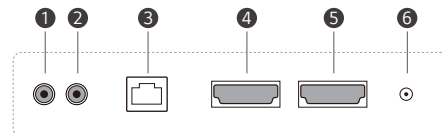

Über die PBP-Funktion (Picture-By-Picture) können mehrere Bildschirme aus bis zu 4 verschiedenen Inhaltssquellen auf einem einzigen Display angezeigt werden, während PIP (Picture-In-Picture) die gleichzeitige Wiedergabe eines Hauptbildschirms und eines Nebensbildschirms mit verschiedenen Layouts unterstützt. Das bietet große Flexibilität bei der Zuweisung von Displayflächen für die einzelnen Inhaltssquellen.

Drahtloser Zugangspunkt

Die UH5F-H-Serie fungiert als virtueller Router, der ein drahtloser Zugangspunkt für mobile Geräte sein kann.

ABMESSUNG

(in mm)

KONNEKTIVITÄT

98\"

Unten

86\" / 75\"

Unten

Seite

Seite

- 1 AUDIO-EINGANG
- 2 AUDIO-AUSGANG
- 3 LAN
- 4 HDMI-EINGANG 1
- 5 HDMI-Eingang 2
- 6 IR / LICHTSENSOR
- 7 DP-EINGANG
- 8 DP-AUSGANG
- 9 HDMI-EINGANG 3
- 10 DVI-D-EINGANG
- 11 USB-EINGANG 1
- 12 USB-EINGANG 2
- 13 RS-232C-EINGANG
- 14 RS-232C-AUSGANG