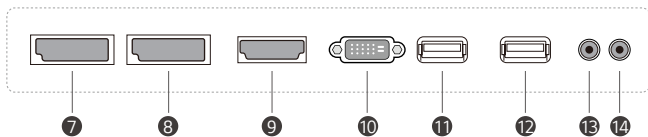

Über die PBP-Funktion (Picture-By-Picture) können mehrere Bildschirme aus bis zu 4 verschiedenen Inhaltssquellen auf einem einzigen Display angezeigt werden, während PIP (Picture-In-Picture) die gleichzeitige Wiedergabe eines Hauptbildschirms und eines Nebensbildschirms mit verschiedenen Layouts unterstützt. Das bietet große Flexibilität bei der Zuweisung von Displayflächen für die einzelnen Inhaltssquellen.

Drahtloser Zugangspunkt

Die UH5F-H-Serie fungiert als virtueller Router, der ein drahtloser Zugangspunkt für mobile Geräte sein kann.

ABMESSUNG

(in mm)

KONNEKTIVITÄT

98\"

Unten

86\" / 75\"

Unten

Seite

Seite

- 1 AUDIO-EINGANG
- 2 AUDIO-AUSGANG
- 3 LAN
- 4 HDMI-EINGANG 1
- 5 HDMI-Eingang 2
- 6 IR / LICHTSENSOR
- 7 DP-EINGANG
- 8 DP-AUSGANG
- 9 HDMI-EINGANG 3
- 10 DVI-D-EINGANG
- 11 USB-EINGANG 1
- 12 USB-EINGANG 2
- 13 RS-232C-EINGANG
- 14 RS-232C-AUSGANG