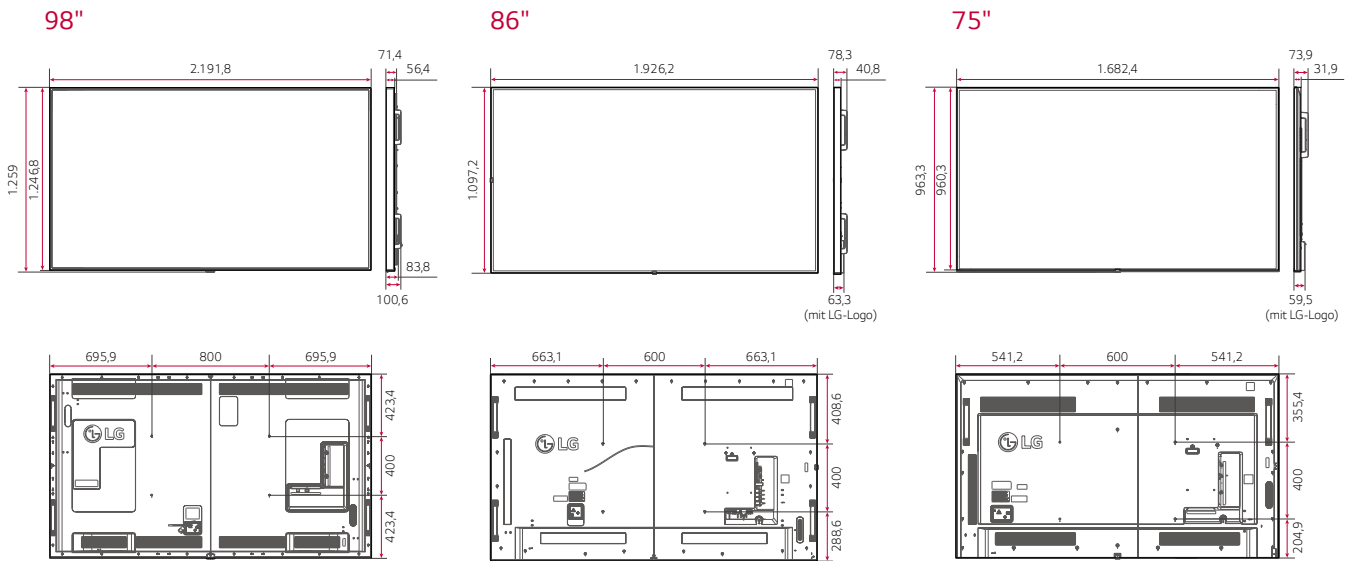

ABMESSUNG

(in mm)