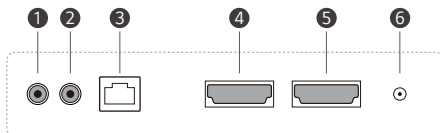

Über die PBP-Funktion (Picture-By-Picture) können mehrere Bildschirme aus bis zu 4 verschiedenen Inhaltssquellen auf einem einzigen Display angezeigt werden, während PIP (Picture-In-Picture) die gleichzeitige Wiedergabe eines Hauptbildschirms und eines Nebensbildschirms mit verschiedenen Layouts unterstützt. Das bietet große Flexibilität bei der Zuweisung von Displayflächen für die einzelnen Inhaltssquellen.

Drahtloser Zugangspunkt

Die UH5F-H-Serie fungiert als virtueller Router, der ein drahtloser Zugangspunkt für mobile Geräte sein kann.

ABMESSUNG

(in mm)

KONNEKTIVITÄT

98\"

Unten

86\" / 75\"

Unten

Seite

Seite

- 1 AUDIO-EINGANG
- 2 AUDIO-AUSGANG
- 3 LAN
- 4 HDMI-EINGANG 1
- 5 HDMI-Eingang 2
- 6 IR / LICHTSENSOR
- 7 DP-EINGANG
- 8 DP-AUSGANG
- 9 HDMI-EINGANG 3
- 10 DVI-D-EINGANG
- 11 USB-EINGANG 1
- 12 USB-EINGANG 2
- 13 RS-232C-EINGANG
- 14 RS-232C-AUSGANG